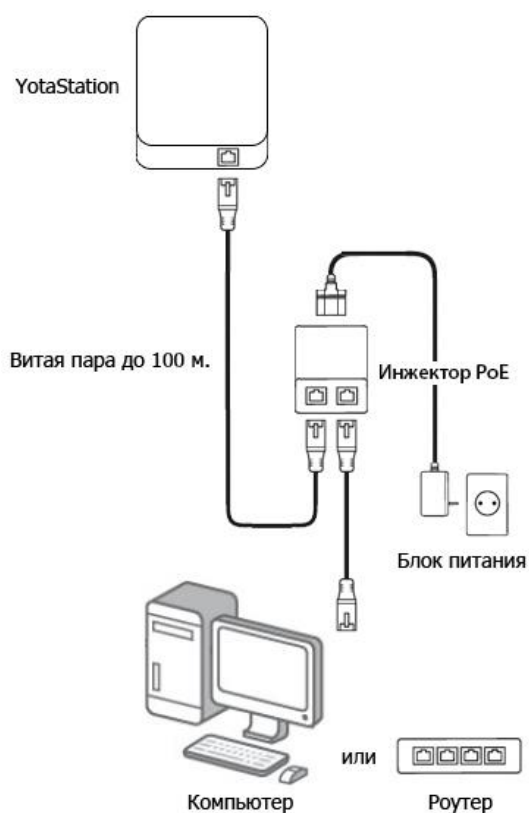

Высокоскоростной 4G LTE модуль 4 категории (cat 4).

Поддерживает скорость до 150 Мбит в секунду. Модуль также может работать в 2G и в 3G, что очень удобно для мест с нестабильным приемом. В режиме 3G максимальная поддерживаемая скорость - 42 Мбит в секунду. При полевых испытаниях устройства была достигнута реальная скорость 97.5 Мбит на загрузку.

До 100 метров кабеля. Без потери скорости.

YotaStation подключается через PoE инжектор - т.е. к устройству достаточно провести только 1 кабель (витая пара 5 категории), по которому будет передаваться питание и информация. Можно использовать до 100 м. UTP кабеля.

Работает с любым роутером, свитчем или сетевым устройством.
(блок питания и инжектор в комплекте)